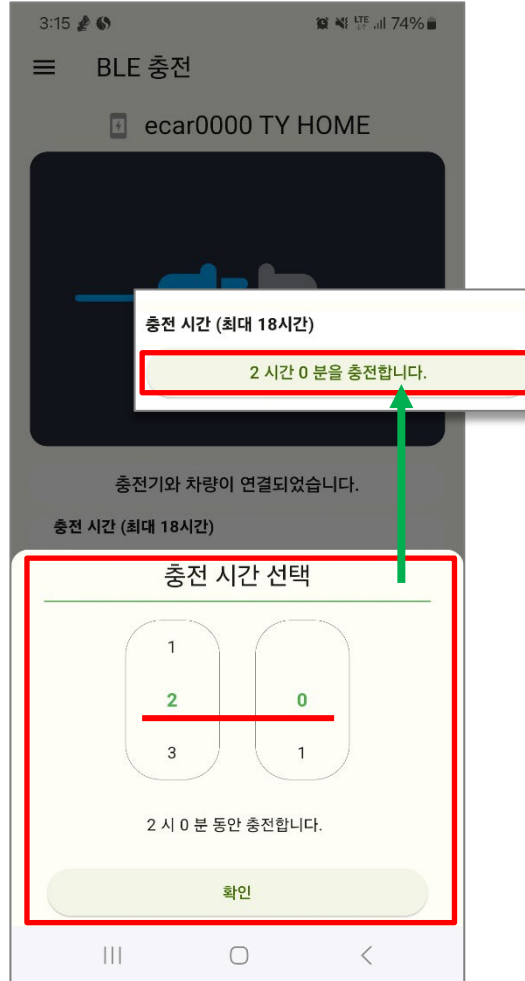

Step. 6

아이디와 비밀번호를 입력합니다
(회원가입이 안된 경우 회원가입을 진행)

Step. 7

비공용 카드정보 버튼을 눌러
발급받은 카드번호를 입력합니다

Step. 8

카드번호를 입력합니다
(16자리가 잘못됐다고 나오는 경우
카드관리 옆 화살표로 다른 화면으로 나갔다가
들어오면 카드번호가 입력되어 있음)

Step. 9

다음과 같은 화면이 뜨면 저장버튼을 누르고
상단 화살표버튼으로 뒤로가기를 한 뒤
하단에 충전버튼을 누릅니다
(잘못 입력 시 삭제 / 카드추가 가능)

Step. 10

최초 앱 실행 시 블루투스 허용을 하면
충전기가 자동검색이 되어 화면과같이 표시됩니다.
연결버튼을 클릭합니다
(휴대폰의 블루투스 연결이 되어있는지 확인)

Step. 10-1

다음과 같은 연결화면이 나옵니다
즉시 충전을 위해 **충전시작** 버튼을 누릅니다

Step. 10-2

즉시 충전이 시작됩니다
종료를 원할 경우 **충전종료** 버튼을 누릅니다

Step. 11

즉시 충전 및 예약충전의 경우에도 원하는 시간 만큼 충전시간을 정할 수 있습니다 (예약시간 뒤에 원하는 시간만큼 충전가능)

Step. 11-1

원하는 충전시간 만큼 선택한 뒤 확인버튼을 누르면 충전시간이 설정됩니다 (확인을 누르면 이전화면에 시간설정이 된 것을 확인 할 수 있음)

Step. 11-2

설정된 시간만큼 즉시 충전이 시작됩니다 종료 를 원할 경우 충전종료 버튼을 누릅니다