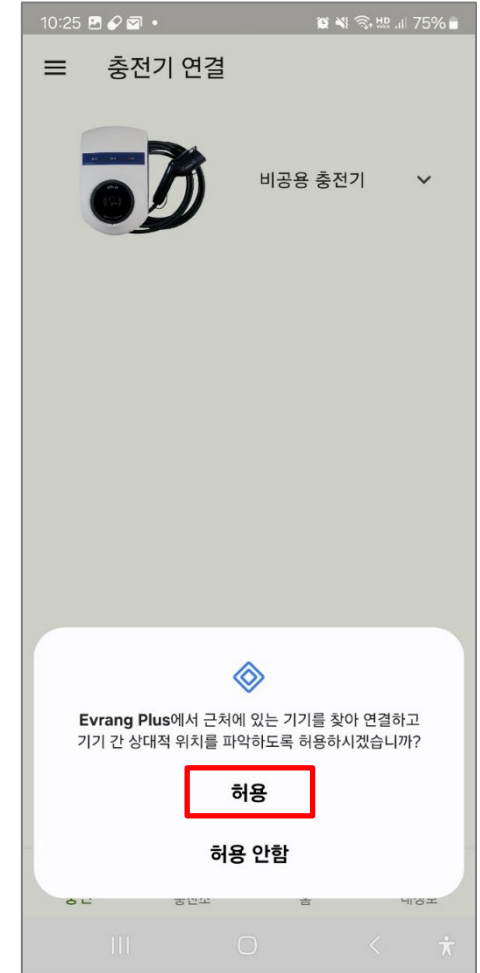

비공용 앱 사용자 매뉴얼

evRang Charger(이비랑 차저)

TYH Model / CPT Series

evRang Charger
ecarPlug Co., Ltd.

Step. 1

Play 스토어

구글-플레이스토어
아이콘 클릭

구글-플레이스토어에서
어플을 다운받습니다
(현재는 안드로이드만 사용가능)

Step. 2

앱을 실행하기 전에 충전기 바로 앞에서
블루투스를 켭니다
그 다음 앱을 실행시킵니다
(블루투스 비 실행 시 메시지 표시됨)

Step. 3

허용버튼을 누릅니다

Step. 4

앱의 연동을 위해 **메뉴버튼**을 누릅니다

Step. 5

로그인 버튼을 누릅니다.