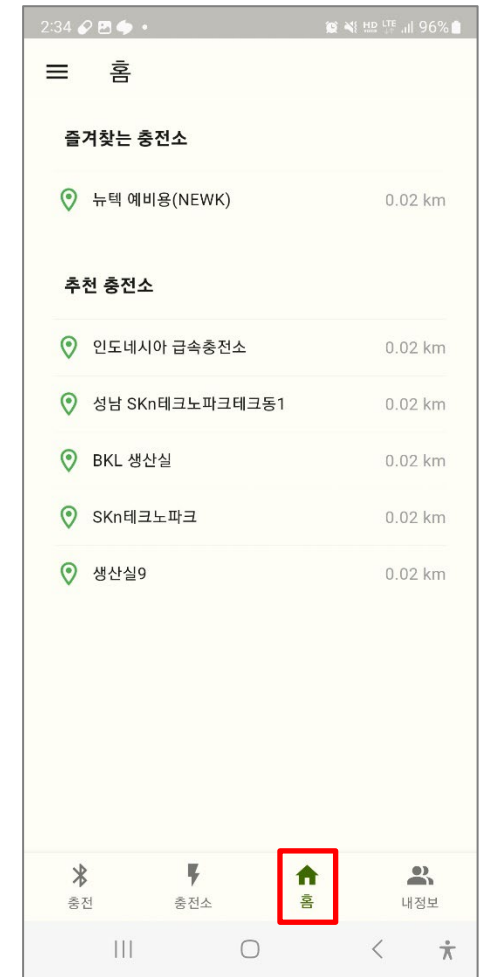

Step. 12-3

충전 시작 후 다음과 같이 화면에 표시됩니다.
(남은 대기시간 표시됨)

Step. 12-4

예약충전을 종료하려면 충전 종료를 누르세요

Step. 12-5

종료 후 충전시간과 충전량이 표시되고
충전이 종료됩니다
(정상 처리 되었다는 메시지가 뜬 뒤
커넥터를 분리하면 블루투스 연결이 해제됨)

메뉴버튼

메뉴버튼을 누르면
로그인과 기본 메뉴를 볼 수 있습니다

충전소 정보

충전소 버튼을 누르면
현재 위치에서 가까운 충전소를 보여줍니다

홈

홈버튼을 누르면
즐거찾는 충전소 및 주변 추천소를 표시해 줍니다

● 사용시 주의 사항

본 충전기 사용 전 사용설명서를 숙지하여 주시기 바랍니다.

우천, 낙뢰 시 사용을 금합니다.

폭발위험 물질이나 인화성 물질이 충전기 인근에 있는 경우 사용을 금합니다.