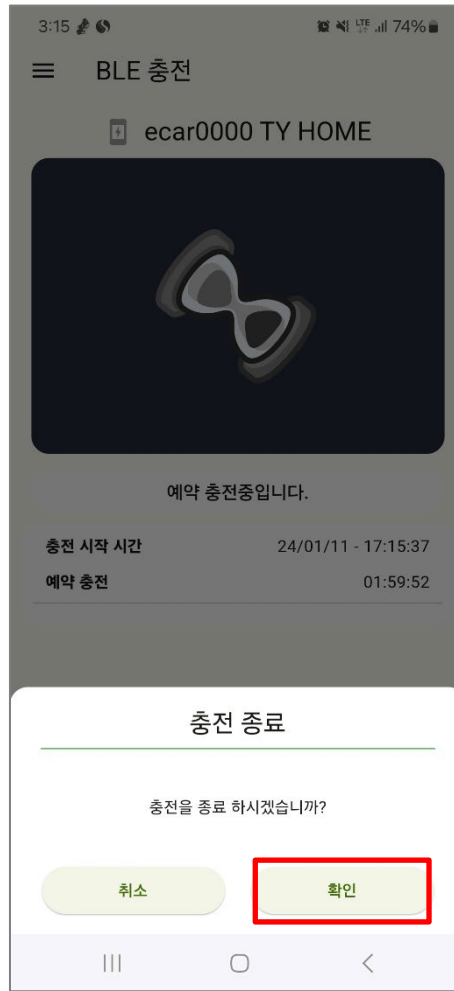

Step. 12

예약 충전을 하려면 **예약충전**을 누르세요
(충전시간과 동시 설정 시
예약충전 시간과 원하는 시간만큼 충전가능)

Step. 12-1

몇 시 몇 분 후에 **충전을 시작**할지 설정합니다
(확인을 누르면 이전화면에
시간설정이 된 것을 확인 할 수 있습니다)

Step. 12-2

충전 시작 버튼을 누르면
예약설정한 시간이 지나고 충전이 시작됩니다.
(최대 9시간까지 예약가능)

Step. 12-3

충전 시작 후 다음과 같이 화면에 표시됩니다.
(남은 대기시간 표시됨)

Step. 12-4

예약충전을 종료하려면 충전 종료를 누르세요

Step. 12-5

종료 후 충전시간과 충전량이 표시되고
충전이 종료됩니다
(정상 처리 되었다는 메시지가 뜬 뒤
커넥터를 분리하면 블루투스 연결이 해제됨)

메뉴버튼

메뉴버튼을 누르면
로그인과 기본 메뉴를 볼 수 있습니다