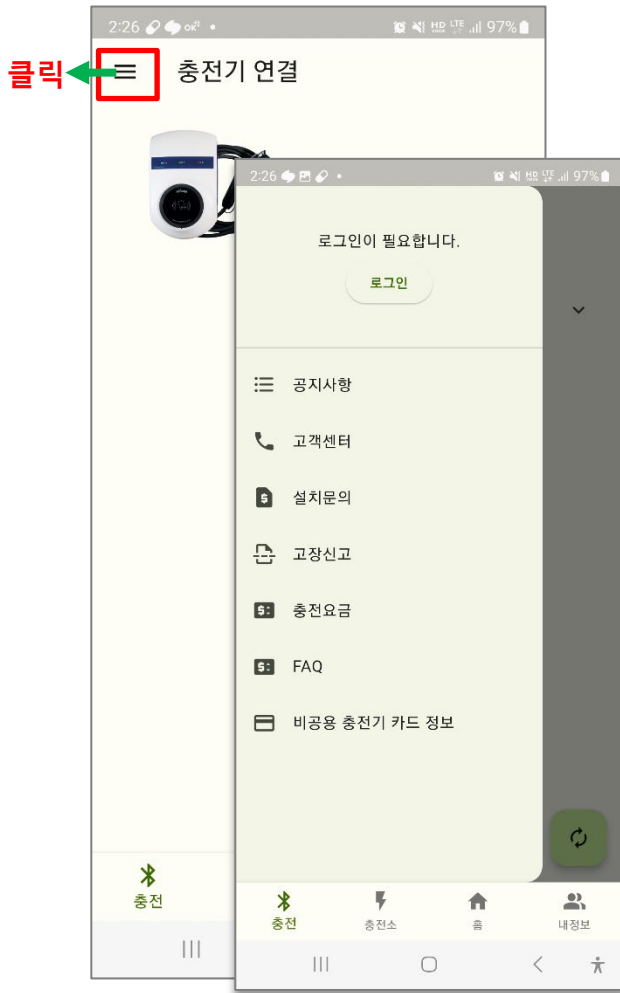

Step. 12-3

충전 시작 후 다음과 같이 화면에 표시됩니다.
(남은 대기시간 표시됨)

Step. 12-4

예약충전을 종료하려면 충전 종료를 누르세요

Step. 12-5

종료 후 충전시간과 충전량이 표시되고
충전이 종료됩니다
(정상 처리 되었다는 메시지가 뜬 뒤
커넥터를 분리하면 블루투스 연결이 해제됨)

메뉴버튼

메뉴버튼을 누르면
로그인과 기본 메뉴를 볼 수 있습니다

충전소 정보

충전소 버튼을 누르면
현재 위치에서 가까운 충전소를 보여줍니다

홈

홈버튼을 누르면
즐거찾는 충전소 및 주변 추천소를 표시해 줍니다

● 사용시 주의 사항

본 충전기 사용 전 사용설명서를 숙지하여 주시기 바랍니다.

우천, 낙뢰 시 사용을 금합니다.

폭발위험 물질이나 인화성 물질이 충전기 인근에 있는 경우 사용을 금합니다.