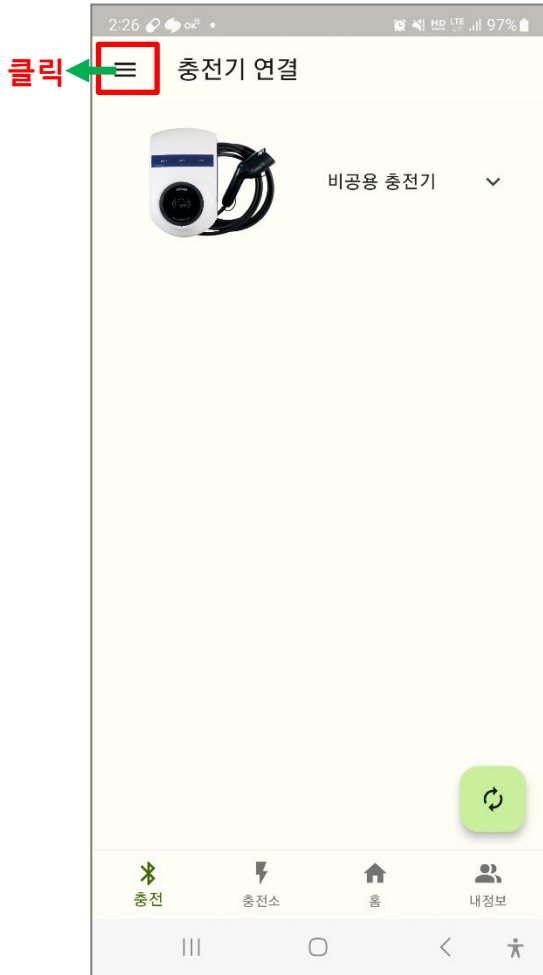

Step. 2

앱을 실행하기 전에 충전기 바로 앞에서
블루투스를 켭니다
그 다음 앱을 실행시킵니다
(블루투스 비 실행 시 메시지 표시됨)

Step. 3

허용버튼을 누릅니다

Step. 4

앱의 연동을 위해 **메뉴버튼**을 누릅니다

Step. 5

로그인 버튼을 누릅니다.

Step. 6

아이디와 비밀번호를 입력합니다
(회원가입이 안된 경우 회원가입을 진행)

Step. 7

비공용 카드정보 버튼을 눌러
발급받은 카드번호를 입력합니다

Step. 8

카드번호를 입력합니다
(16자리가 잘못됐다고 나오는 경우
카드관리 옆 화살표로 다른 화면으로 나갔다가
들어오면 카드번호가 입력되어 있음)

Step. 9

다음과 같은 화면이 뜨면 저장버튼을 누르고
상단 화살표버튼으로 뒤로가기를 한 뒤
하단에 충전버튼을 누릅니다
(잘못 입력 시 삭제 / 카드추가 가능)