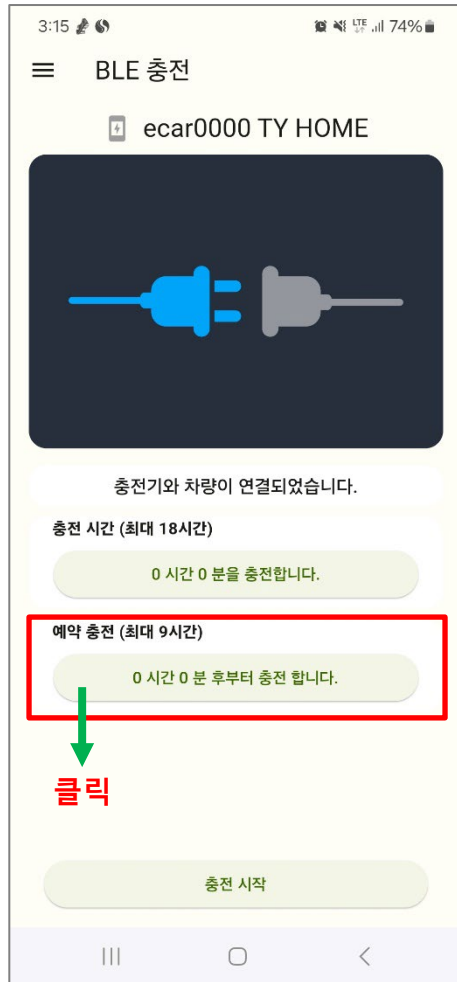

Step. 12

예약 충전을 하려면 **예약충전**을 누르세요
(충전시간과 동시 설정 시
예약충전 시간과 원하는 시간만큼 충전가능)