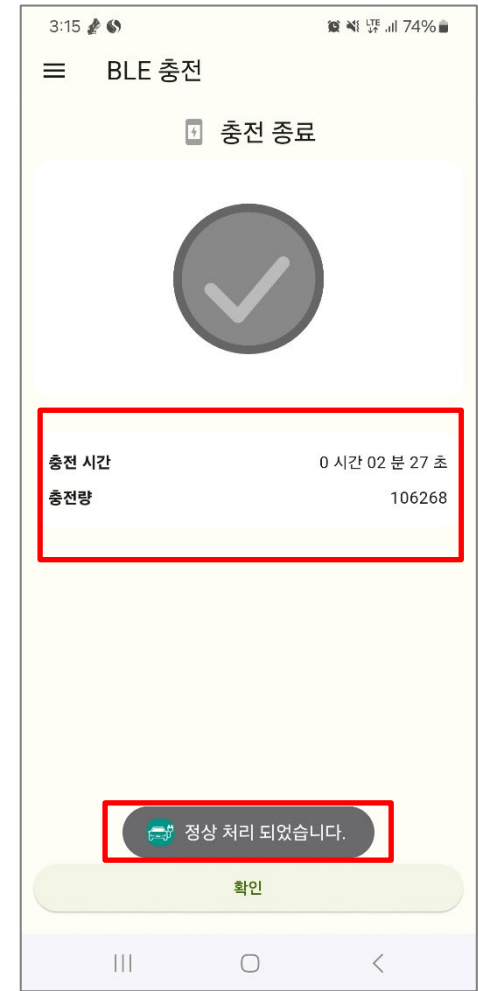

Step. 12-3

충전 시작 후 다음과 같이 화면에 표시됩니다.
(남은 대기시간 표시됨)

Step. 12-4

예약충전을 종료하려면 충전 종료를 누르세요

Step. 12-5

종료 후 충전시간과 충전량이 표시되고
충전이 종료됩니다
(정상 처리 되었다는 메시지가 뜬 뒤
커넥터를 분리하면 블루투스 연결이 해제됨)

메뉴버튼

메뉴버튼을 누르면
로그인과 기본 메뉴를 볼 수 있습니다

충전소 정보

충전소 버튼을 누르면
현재 위치에서 가까운 충전소를 보여줍니다

홈

홈버튼을 누르면
즐거찾는 충전소 및 주변 추천소를 표시해 줍니다

● 사용시 주의 사항

본 충전기 사용 전 사용설명서를 숙지하여 주시기 바랍니다.

우천, 낙뢰 시 사용을 금합니다.

폭발위험 물질이나 인화성 물질이 충전기 인근에 있는 경우 사용을 금합니다.