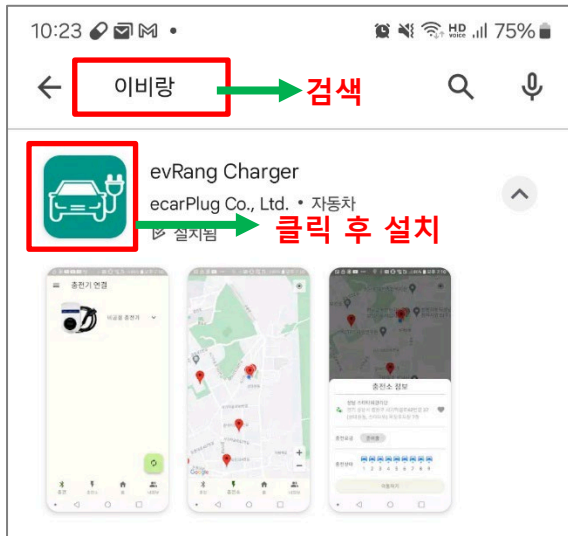

비공용 앱 사용자 매뉴얼

evRang Charger(이비랑 차저)

TYH Model / CPT Series

evRang Charger
ecarPlug Co., Ltd.

Step. 1

Play 스토어

구글-플레이스토어
아이콘 클릭

구글-플레이스토어에서
어플을 다운받습니다
(현재는 안드로이드만 사용가능)

Step. 2

앱을 실행하기 전에 충전기 바로 앞에서
블루투스를 켭니다
그 다음 앱을 실행시킵니다
(블루투스 비 실행 시 메시지 표시됨)

Step. 3

허용버튼을 누릅니다

Step. 4

앱의 연동을 위해 **메뉴버튼**을 누릅니다

Step. 5

로그인 버튼을 누릅니다.