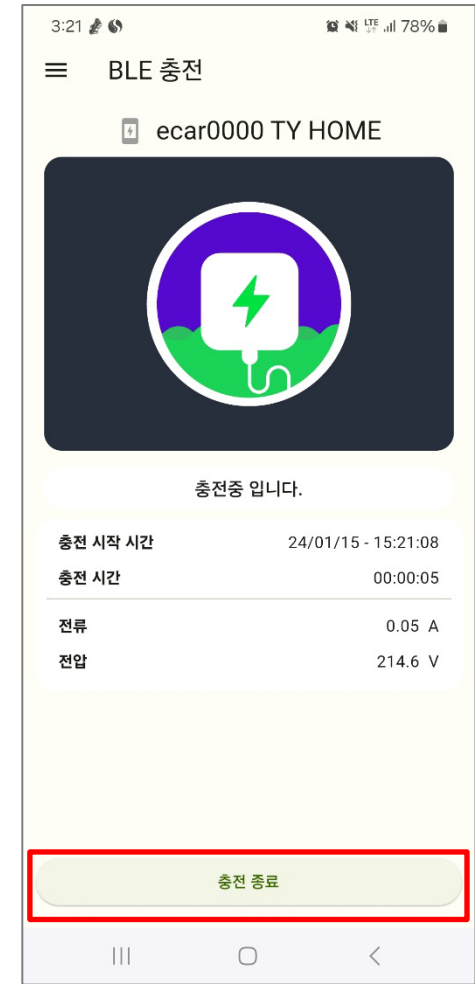

Step. 6

아이디와 비밀번호를 입력합니다
(회원가입이 안된 경우 회원가입을 진행)

Step. 7

비공용 카드정보 버튼을 눌러
발급받은 카드번호를 입력합니다

Step. 8

카드번호를 입력합니다
(16자리가 잘못됐다고 나오는 경우
카드관리 옆 화살표로 다른 화면으로 나갔다가
들어오면 카드번호가 입력되어 있음)

Step. 9

다음과 같은 화면이 뜨면 저장버튼을 누르고
상단 화살표버튼으로 뒤로가기를 한 뒤
하단에 충전버튼을 누릅니다
(잘못 입력 시 삭제 / 카드추가 가능)

Step. 10

최초 앱 실행 시 블루투스 허용을 하면
충전기가 자동검색이 되어 화면과같이 표시됩니다.
연결버튼을 클릭합니다
(휴대폰의 블루투스 연결이 되어있는지 확인)

Step. 10-1

다음과 같은 연결화면이 나옵니다
즉시 충전을 위해 **충전시작** 버튼을 누릅니다

Step. 10-2

즉시 충전이 시작됩니다
종료를 원할 경우 **충전종료** 버튼을 누릅니다

Step. 11

즉시 충전 및 예약충전의 경우에도 원하는 시간 만큼 충전시간을 정할 수 있습니다 (예약시간 뒤에 원하는 시간만큼 충전가능)

Step. 11-1

원하는 충전시간 만큼 선택한 뒤 확인버튼을 누르면 충전시간이 설정됩니다 (확인을 누르면 이전화면에 시간설정이 된 것을 확인 할 수 있음)

Step. 11-2

설정된 시간만큼 즉시 충전이 시작됩니다 종료 를 원할 경우 충전종료 버튼을 누릅니다