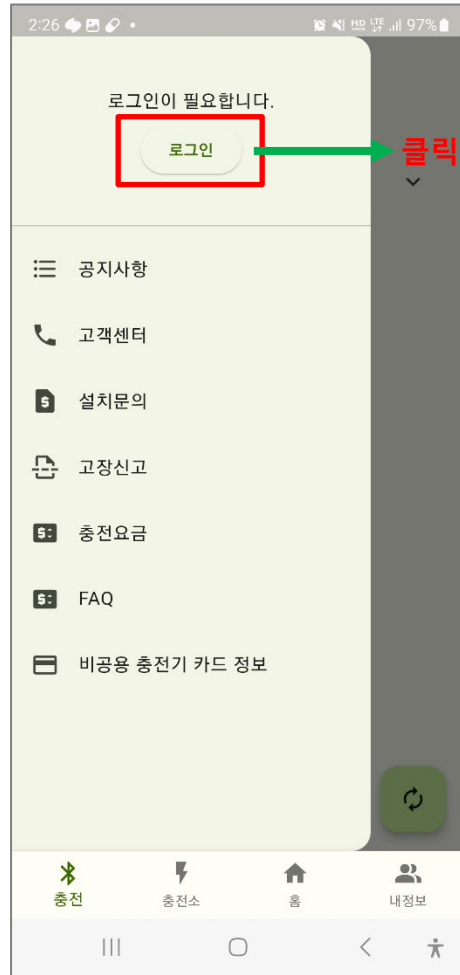

Step. 2

앱을 실행하기 전에 충전기 바로 앞에서
블루투스를 켭니다
그 다음 앱을 실행시킵니다
(블루투스 비 실행 시 메시지 표시됨)

Step. 3

허용버튼을 누릅니다

Step. 4

앱의 연동을 위해 **메뉴버튼**을 누릅니다

Step. 5

로그인 버튼을 누릅니다.

Step. 6

아이디와 비밀번호를 입력합니다
(회원가입이 안된 경우 회원가입을 진행)

Step. 7

비공용 카드정보 버튼을 눌러
발급받은 카드번호를 입력합니다

Step. 8

카드번호를 입력합니다
(16자리가 잘못됐다고 나오는 경우
카드관리 옆 화살표로 다른 화면으로 나갔다가
들어오면 카드번호가 입력되어 있음)

Step. 9

다음과 같은 화면이 뜨면 저장버튼을 누르고
상단 화살표버튼으로 뒤로가기를 한 뒤
하단에 충전버튼을 누릅니다
(잘못 입력 시 삭제 / 카드추가 가능)