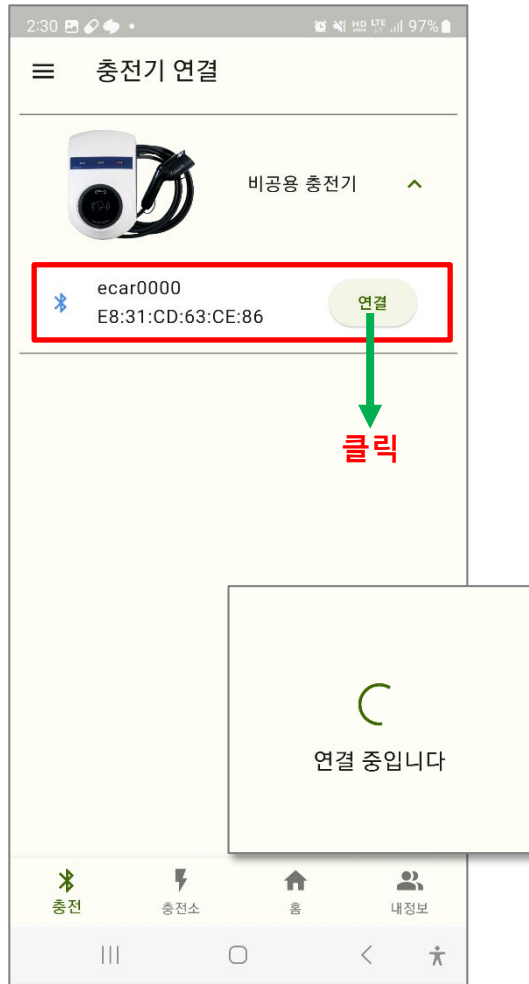

Step. 2

앱을 실행하기 전에 충전기 바로 앞에서
블루투스를 켭니다
그 다음 앱을 실행시킵니다
(블루투스 비 실행 시 메시지 표시됨)

Step. 3

허용버튼을 누릅니다

Step. 4

앱의 연동을 위해 **메뉴버튼**을 누릅니다

Step. 5

로그인 버튼을 누릅니다.

Step. 6

아이디와 비밀번호를 입력합니다
(회원가입이 안된 경우 회원가입을 진행)

Step. 7

비공용 카드정보 버튼을 눌러
발급받은 카드번호를 입력합니다

Step. 8

카드번호를 입력합니다
(16자리가 잘못됐다고 나오는 경우
카드관리 옆 화살표로 다른 화면으로 나갔다가
들어오면 카드번호가 입력되어 있음)

Step. 9

다음과 같은 화면이 뜨면 저장버튼을 누르고
상단 화살표버튼으로 뒤로가기를 한 뒤
하단에 충전버튼을 누릅니다
(잘못 입력 시 삭제 / 카드추가 가능)

Step. 10

최초 앱 실행 시 블루투스 허용을 하면
충전기가 자동검색이 되어 화면과같이 표시됩니다.
연결버튼을 클릭합니다
(휴대폰의 블루투스 연결이 되어있는지 확인)

Step. 10-1

다음과 같은 연결화면이 나옵니다
즉시 충전을 위해 **충전시작** 버튼을 누릅니다

Step. 10-2

즉시 충전이 시작됩니다
종료를 원할 경우 **충전종료** 버튼을 누릅니다

Step. 11