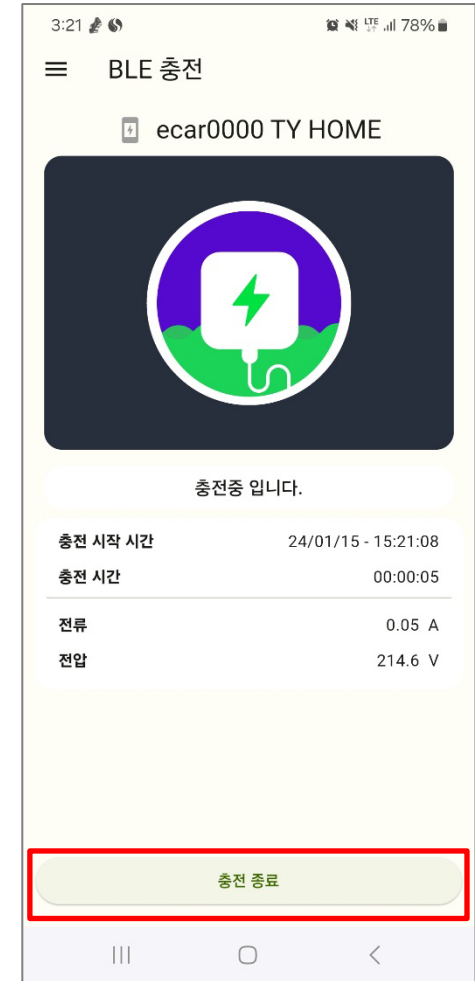

Step. 6

아이디와 비밀번호를 입력합니다
(회원가입이 안된 경우 회원가입을 진행)

Step. 7

비공용 카드정보 버튼을 눌러
발급받은 카드번호를 입력합니다

Step. 8

카드번호를 입력합니다
(16자리가 잘못됐다고 나오는 경우
카드관리 옆 화살표로 다른 화면으로 나갔다가
들어오면 카드번호가 입력되어 있음)

Step. 9

다음과 같은 화면이 뜨면 저장버튼을 누르고
상단 화살표버튼으로 뒤로가기를 한 뒤
하단에 충전버튼을 누릅니다
(잘못 입력 시 삭제 / 카드추가 가능)

Step. 10

최초 앱 실행 시 블루투스 허용을 하면
충전기가 자동검색이 되어 화면과같이 표시됩니다.
연결버튼을 클릭합니다
(휴대폰의 블루투스 연결이 되어있는지 확인)

Step. 10-1

다음과 같은 연결화면이 나옵니다
즉시 충전을 위해 **충전시작** 버튼을 누릅니다

Step. 10-2

즉시 충전이 시작됩니다
종료를 원할 경우 **충전종료** 버튼을 누릅니다

Step. 11

즉시 충전 및 예약충전의 경우에도 원하는 시간 만큼 충전시간을 정할 수 있습니다 (예약시간 뒤에 원하는 시간만큼 충전가능)

Step. 11-1

원하는 충전시간 만큼 선택한 뒤 확인버튼을 누르면 충전시간이 설정됩니다 (확인을 누르면 이전화면에 시간설정이 된 것을 확인 할 수 있음)

Step. 11-2

설정된 시간만큼 즉시 충전이 시작됩니다 종료 를 원할 경우 충전종료 버튼을 누릅니다