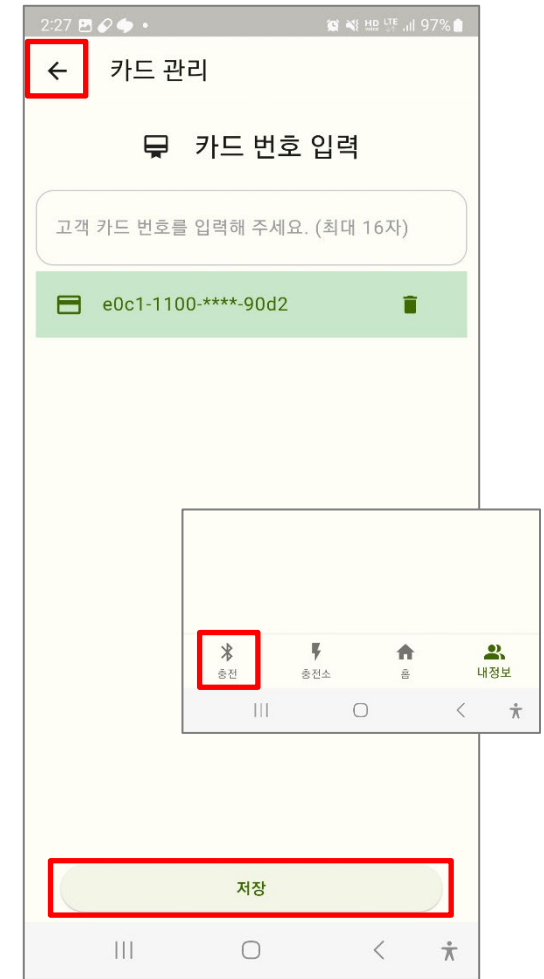

Step. 2

앱을 실행하기 전에 충전기 바로 앞에서
블루투스를 켭니다
그 다음 앱을 실행시킵니다
(블루투스 비 실행 시 메시지 표시됨)

Step. 3

허용버튼을 누릅니다

Step. 4

앱의 연동을 위해 **메뉴버튼**을 누릅니다

Step. 5

로그인 버튼을 누릅니다.

Step. 6

아이디와 비밀번호를 입력합니다
(회원가입이 안된 경우 회원가입을 진행)

Step. 7

비공용 카드정보 버튼을 눌러
발급받은 카드번호를 입력합니다

Step. 8

카드번호를 입력합니다
(16자리가 잘못됐다고 나오는 경우
카드관리 옆 화살표로 다른 화면으로 나갔다가
들어오면 카드번호가 입력되어 있음)

Step. 9

다음과 같은 화면이 뜨면 저장버튼을 누르고
상단 화살표버튼으로 뒤로가기를 한 뒤
하단에 충전버튼을 누릅니다
(잘못 입력 시 삭제 / 카드추가 가능)

Step. 10

최초 앱 실행 시 블루투스 허용을 하면
충전기가 자동검색이 되어 화면과같이 표시됩니다.
연결버튼을 클릭합니다
(휴대폰의 블루투스 연결이 되어있는지 확인)

Step. 10-1

다음과 같은 연결화면이 나옵니다
즉시 충전을 위해 **충전시작** 버튼을 누릅니다

Step. 10-2

즉시 충전이 시작됩니다
종료를 원할 경우 **충전종료** 버튼을 누릅니다

Step. 11