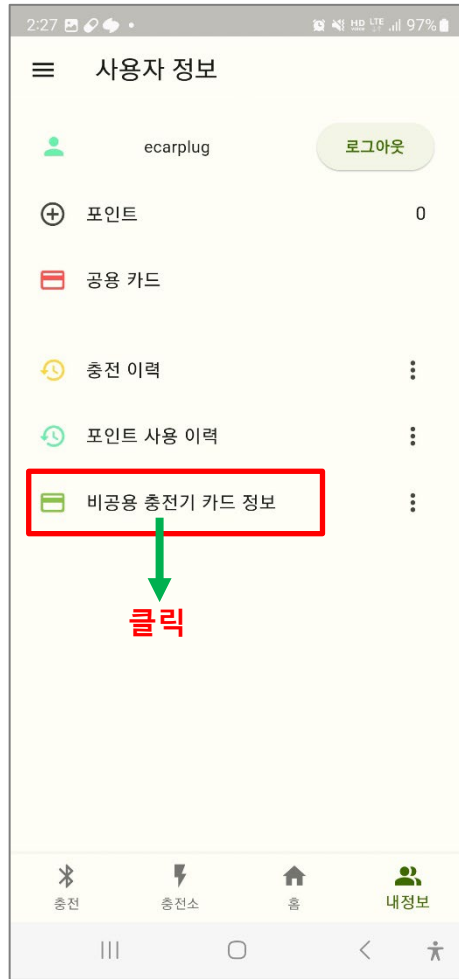

Step. 2

앱을 실행하기 전에 충전기 바로 앞에서
블루투스를 켭니다
그 다음 앱을 실행시킵니다
(블루투스 비 실행 시 메시지 표시됨)

Step. 3

허용버튼을 누릅니다

Step. 4

앱의 연동을 위해 **메뉴버튼**을 누릅니다

Step. 5

로그인 버튼을 누릅니다.

Step. 6

아이디와 비밀번호를 입력합니다
(회원가입이 안된 경우 회원가입을 진행)

Step. 7

비공용 카드정보 버튼을 눌러
발급받은 카드번호를 입력합니다

Step. 8

카드번호를 입력합니다
(16자리가 잘못됐다고 나오는 경우
카드관리 옆 화살표로 다른 화면으로 나갔다가
들어오면 카드번호가 입력되어 있음)

Step. 9

다음과 같은 화면이 뜨면 저장버튼을 누르고
상단 화살표버튼으로 뒤로가기를 한 뒤
하단에 충전버튼을 누릅니다
(잘못 입력 시 삭제 / 카드추가 가능)