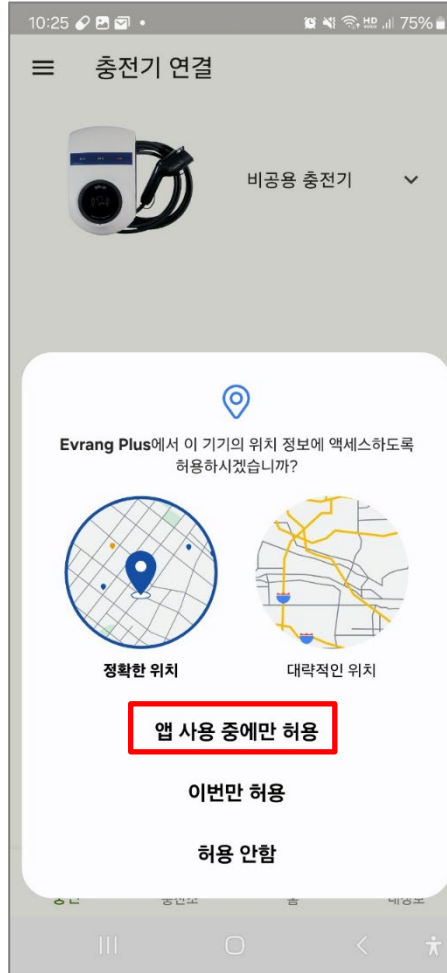

비공용 앱 사용자 매뉴얼

evRang Charger(이비랑 차저)

TYH Model / CPT Series

evRang Charger
ecarPlug Co., Ltd.

Step. 1

Play 스토어

구글-플레이스토어
아이콘 클릭

구글-플레이스토어에서
어플을 다운받습니다
(현재는 안드로이드만 사용가능)

Step. 2

앱을 실행하기 전에 충전기 바로 앞에서
블루투스를 켭니다
그 다음 앱을 실행시킵니다
(블루투스 비 실행 시 메시지 표시됨)

Step. 3

허용버튼을 누릅니다

Step. 4

앱의 연동을 위해 **메뉴버튼**을 누릅니다

Step. 5

로그인 버튼을 누릅니다.

Step. 6

아이디와 비밀번호를 입력합니다
(회원가입이 안된 경우 회원가입을 진행)

Step. 7

비공용 카드정보 버튼을 눌러
발급받은 카드번호를 입력합니다

Step. 8

카드번호를 입력합니다
(16자리가 잘못됐다고 나오는 경우
카드관리 옆 화살표로 다른 화면으로 나갔다가
들어오면 카드번호가 입력되어 있음)

Step. 9

다음과 같은 화면이 뜨면 저장버튼을 누르고
상단 화살표버튼으로 뒤로가기를 한 뒤
하단에 충전버튼을 누릅니다
(잘못 입력 시 삭제 / 카드추가 가능)